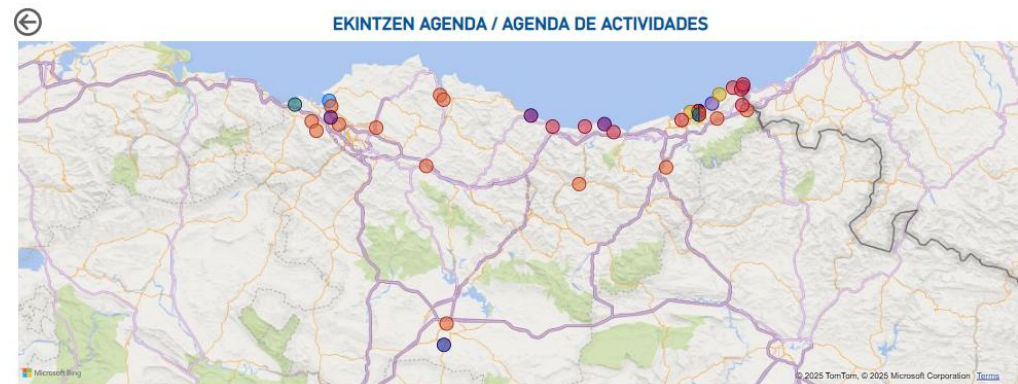

Nola antolatzen da LCUE! ekintza bat?

Sentsibilizatzeko ibilbidea

Nola lagun diezazuekegu LCUE!tik?

1. fasea: Prestatzea

Eskuragarri dauden materialak

- Garbitzeko lekua zehaztu. [Planifikatu diren beste garbiketa batzuei buruzko informazioa duen web atala](#)
- Garbitzera bultzatzeko kartel ereduak

Let's Clean Up Euskadi

Planifikatu eta egin diren garbiketa mapa

Hilabetea / Mes ● Mar / Mar ● Mai / May ● Eka / Jun ● Uzt / Jul ● Abu / Ago ● Ira / Sep ● Urr / Oct ● Aza / Nov ● Abe / Dic

Oharra: mapa ikusi ahal izateko, gutxienez cookie estatistikoak aktibatu behar dituzu. Horretarako, beheko ezkerreko aldean agertuko den ikono honen bidez aktibatu behar dituzu:

LLHH / TTHH	Udalerría / Municipio	Eremua / Ámbito	Erakundea / Entidad	Erakunde mota / Tipo de entidad	Irekia / Abierta	Data / Fecha	Irigarritasuna / Accesibilidad
Araba	Vitoria-Gasteiz	Río	EGIBIDE	Centro educativo	Cerrada	miércoles, 22 de mayo de 2024	Baja
Gipuzkoa	Pasaia	Playa	MATER	Empresa / Industria	Abierta	domingo, 26 de mayo de 2024	Baja
Gipuzkoa	Pasaia	Zona urbana	MATER	Empresa / Industria	Abierta	viernes, 31 de mayo de 2024	Baja