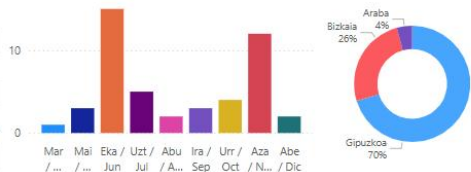

LLHH / TTHH	Udalerría / Municipio	Eremua / Ámbito	Erakundea / Entidad	Erakunde mota / Tipo de entidad	Irekia / Abierta	Data / Fecha	Irigarritasuna / Accesibilidad
Araba	Vitoria-Gasteiz	Río	EGIBIDE	Centro educativo	Cerrada	miércoles, 22 de mayo de 2024	Baja
Gipuzkoa	Pasaia	Playa	MATER	Empresa / Industria	Abierta	domingo, 26 de mayo de 2024	Baja
Gipuzkoa	Pasaia	Zona urbana	MATER	Empresa / Industria	Abierta	viernes, 31 de mayo de 2024	Baja

Consentimiento Detalles Acerca de las cookies

Esta página web usa cookies
Las cookies de este sitio web se usan para personalizar el contenido y los anuncios, ofrecer funciones de redes sociales y analizar el tráfico. Además, compartimos información sobre el uso que haga del sitio web con nuestros partners de redes sociales, publicidad y análisis web, quienes pueden combinarla con otra información que les haya proporcionado o que hayan recopilado a partir del uso que haya hecho de sus servicios.

☐ Necesarias
☒ Preferencias
☒ Estadística
☐ Marketing