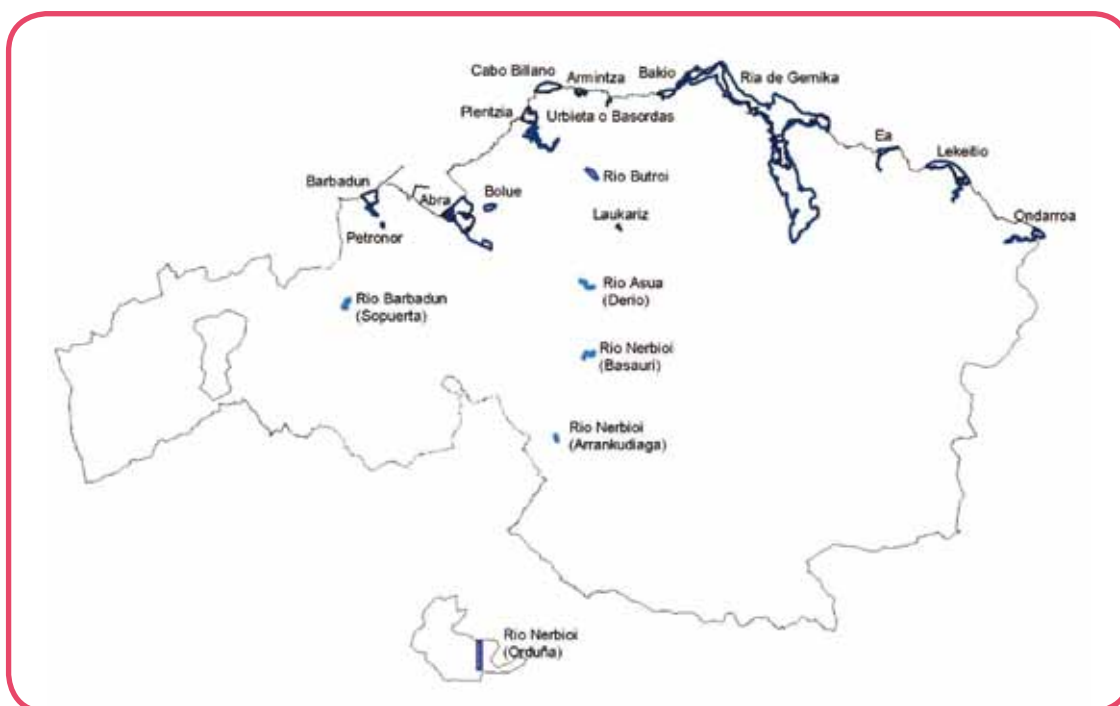

16-ene-09	1-TF-02	ZADORRA (Gamarra-Yurre)	
<i>Anas crecca</i>	Cerceta común	Zertzeta arrunta	3
<i>Anas platyrhynchos</i>	Ánade azulón	Basahatea	38
<i>Gallinula chloropus</i>	Gallineta común	Uroiloa (arrunta)	14
<i>Fulica atra</i>	Focha común	Kopetazuri arrunta	5
<i>Lymnocyptes minimus</i>	Agachadiza chica	Istingor txikia	1
<i>Gallinago gallinago</i>	Agachadiza común	Istingor arrunta	1
Total de aves: 62	Total de especies: 6		

4 – Bizkaia

4.1 – Estuarios, marismas, desembocaduras

16-ene-09	2-DS-02	BARBADUN	
<i>Phalacrocorax carbo</i>	Cormorán grande	Ubarroi handia	3
<i>Anas platyrhynchos</i>	Ánade azulón	Basahatea	2
<i>Pluvialis apricaria</i>	Chorlito dorado	Urre-txirri arrunta	6
<i>Pluvialis squatarola</i>	Chorlito gris	Txirri grisa	2
<i>Vanellus vanellus</i>	Avefría	Hegabera	200
Total de aves: 213	Total de especies: 5