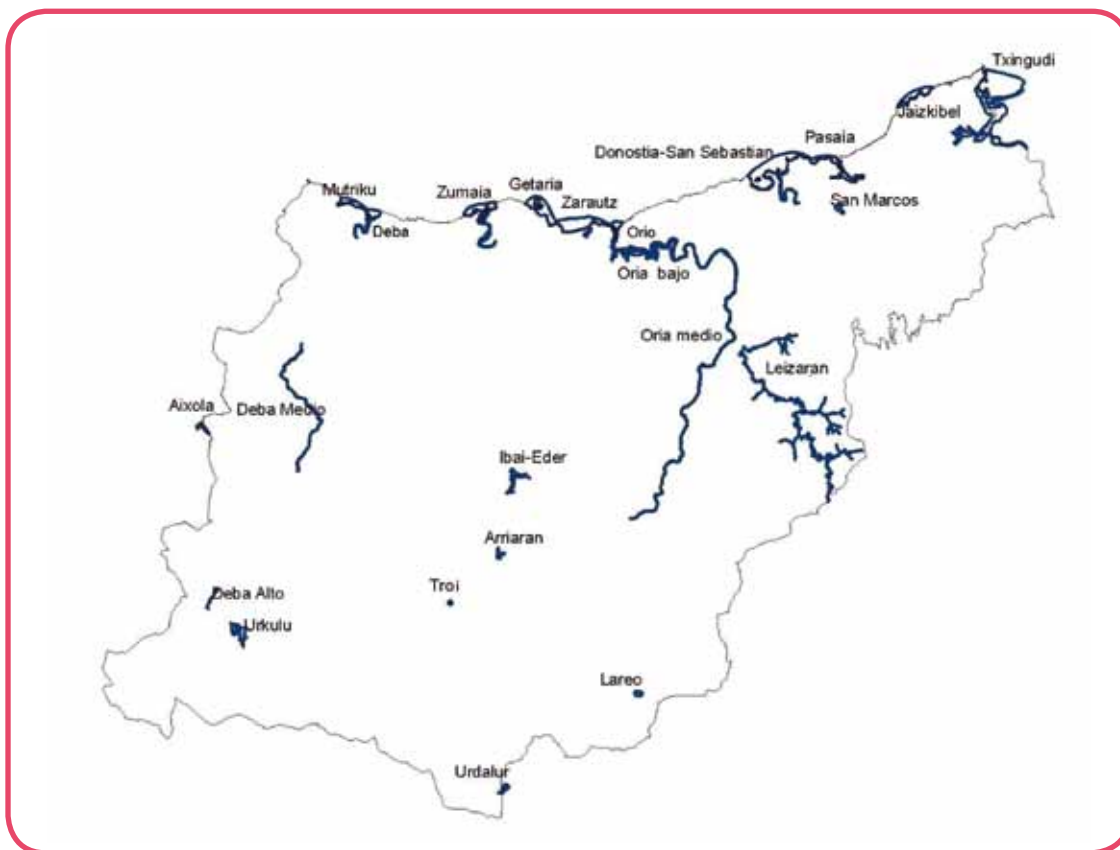

5 – Gipuzkoa

5.1 – Estuarios, marismas, desembocaduras

18-ene-09	3-DS-02	TXINGUDI	
<i>Gavia immer</i>	Colimbo grande	Aliota handia	3
<i>Tachybaptus ruficollis</i>	Zampullín común	Txilinporta txikia	14
<i>Podiceps cristatus</i>	Somormujo lavanco	Murgil handia	12
<i>Podiceps nigricollis</i>	Zampullín cuellinegro	Txilinporta lepabeltza	5
<i>Phalacrocorax carbo</i>	Cormorán grande	Ubarroi handia	101
<i>Egretta garzetta</i>	Garceta común	Lertxuntxo txikia	12
<i>Ardea cinerea</i>	Garza real	Lertxun hauskara	12
<i>Cygnus olor</i>	Cisne vulgar	Beltxarga arrunta	2
<i>Anas strepera</i>	Ánade friso	Ipar-ahatea	23
<i>Anas crecca</i>	Cerceta común	Zertzeta arrunta	117
<i>Anas platyrhynchos</i>	Ánade azulón	Basahatea	274
<i>Anas clypeata</i>	Cuchara común	Ahate mokozabala	6
<i>Aythya ferina</i>	Porrón europeo	Murgilari arrunta	4
<i>Mergus serrator</i>	Serreta mediana	Zerra ertaina	1
<i>Rallus aquaticus</i>	Rascón	Uroilanda handia	1
<i>Gallinula chloropus</i>	Gallineta común	Uroiloa (arrunta)	48
<i>Fulica atra</i>	Focha común	Kopetazuri arrunta	129
<i>Recurvirostra avosetta</i>	Avoceta	Abozeta	22
<i>Pluvialis squatarola</i>	Chorlito gris	Txirri grisa	24